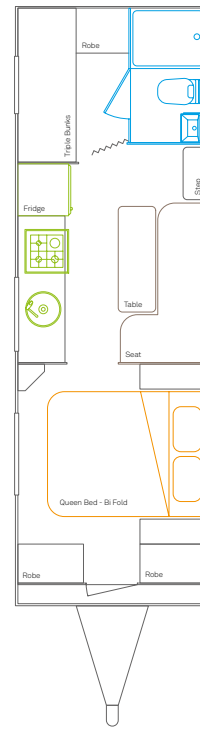

**The Piazza. Outside the box. Literally.**

PZ16'6-1

PZ19'6-1

PZ21'-1

PZ21'6 Slide Out

PZ24'-1

PZ24'-2 Slide Out

CHASSIS	LENGTH MM	WIDTH MM	HEIGHT MM	TARE WEIGHT	ATM WEIGHT	GTM WEIGHT
PZ16'6-1	5030	2350	2870	2356	2633	2495
PZ19'6-1	5945	2350	2870	2350	2750	2590
PZ21'-1	6400	2350	2870	2590	2990	2750
PZ21'6 Slide Out	6555	2350	3080	2965	3365	3200
PZ24'-1	7315	2350	2920	2900	3300	3030
PZ24'-2 Slide Out	7315	2350	3080	3155	3500	3160