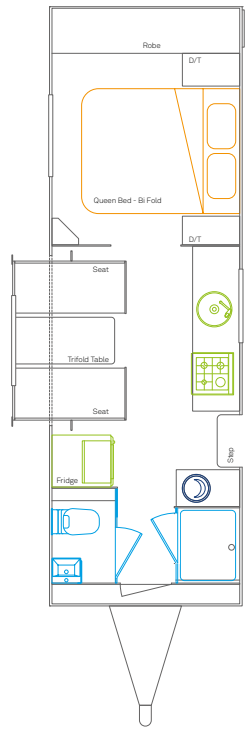

**The Piazza. Outside the box. Literally.**

PZ16'6-1

PZ19'6-1

PZ21'-1

PZ21'6 Slide Out

PZ24'-1

PZ24'-2 Slide Out

CHASSIS	LENGTH MM	WIDTH MM	HEIGHT MM	TARE WEIGHT	ATM WEIGHT	GTM WEIGHT
PZ16'6-1	5030	2350	2870	2356	2633	2495
PZ19'6-1	5945	2350	2870	2350	2750	2590
PZ21'-1	6400	2350	2870	2590	2990	2750
PZ21'6 Slide Out	6555	2350	3080	2965	3365	3200
PZ24'-1	7315	2350	2920	2900	3300	3030
PZ24'-2 Slide Out	7315	2350	3080	3155	3500	3160