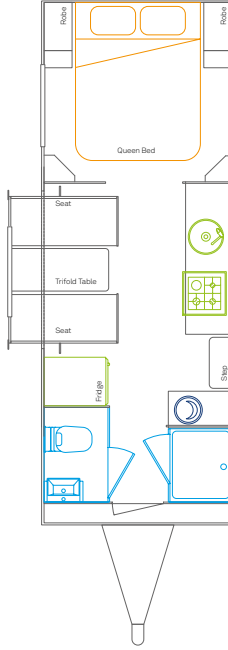

**The Piazza. Outside the box. Literally.**

PZ16'6-1

PZ19'6-1

PZ21'-1

PZ21'6 Slide Out

PZ24'-1

PZ24'-2 Slide Out

CHASSIS	LENGTH MM	WIDTH MM	HEIGHT MM	TARE WEIGHT	ATM WEIGHT	GTM WEIGHT
PZ16'6-1	5030	2350	2870	2356	2633	2495
PZ19'6-1	5945	2350	2870	2350	2750	2590
PZ21'-1	6400	2350	2870	2590	2990	2750
PZ21'6 Slide Out	6555	2350	3080	2965	3365	3200
PZ24'-1	7315	2350	2920	2900	3300	3030
PZ24'-2 Slide Out	7315	2350	3080	3155	3500	3160