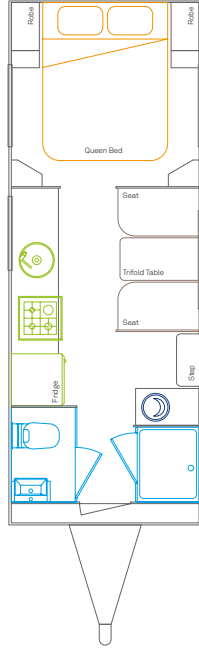

**The Piazza. Outside the box. Literally.**

PZ16'6-1

PZ19'6-1

PZ21'-1

PZ21'6 Slide Out

PZ24'-1

PZ24'-2 Slide Out

CHASSIS	LENGTH MM	WIDTH MM	HEIGHT MM	TARE WEIGHT	ATM WEIGHT	GTM WEIGHT
PZ16'6-1	5030	2350	2870	2356	2633	2495
PZ19'6-1	5945	2350	2870	2350	2750	2590
PZ21'-1	6400	2350	2870	2590	2990	2750
PZ21'6 Slide Out	6555	2350	3080	2965	3365	3200
PZ24'-1	7315	2350	2920	2900	3300	3030
PZ24'-2 Slide Out	7315	2350	3080	3155	3500	3160